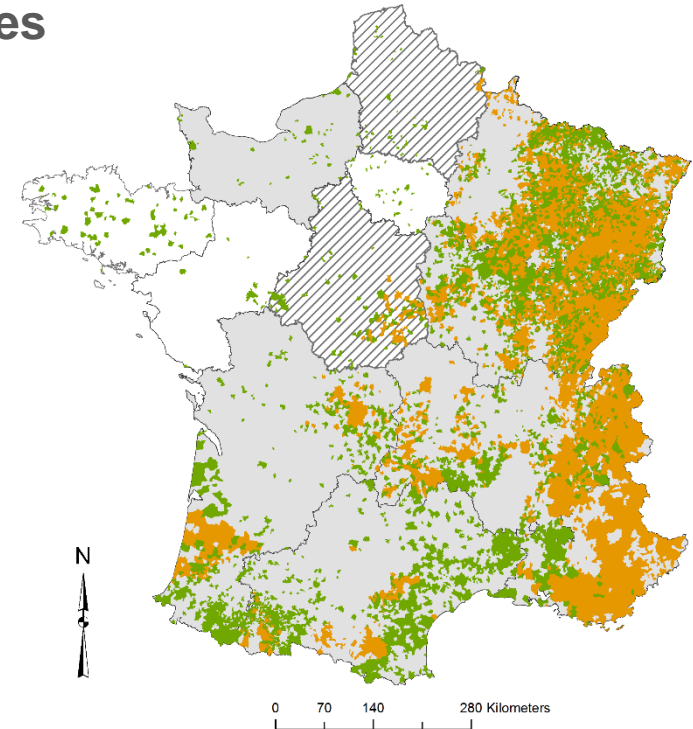

La Fédération nationale des communes forestières

- Association créée en 1933
- Près de 6000 collectivités adhérentes regroupées en 50 associations régionales et 7 unions régionales

Agir au service des élus

Développer les territoires forestiers

Former et informer ses adhérents

Agir pour la filière forêt-bois

 Communes adhérentes (2016)

Fédération européenne des communes forestières (FECOF)

1990

- Formation de la FECOF